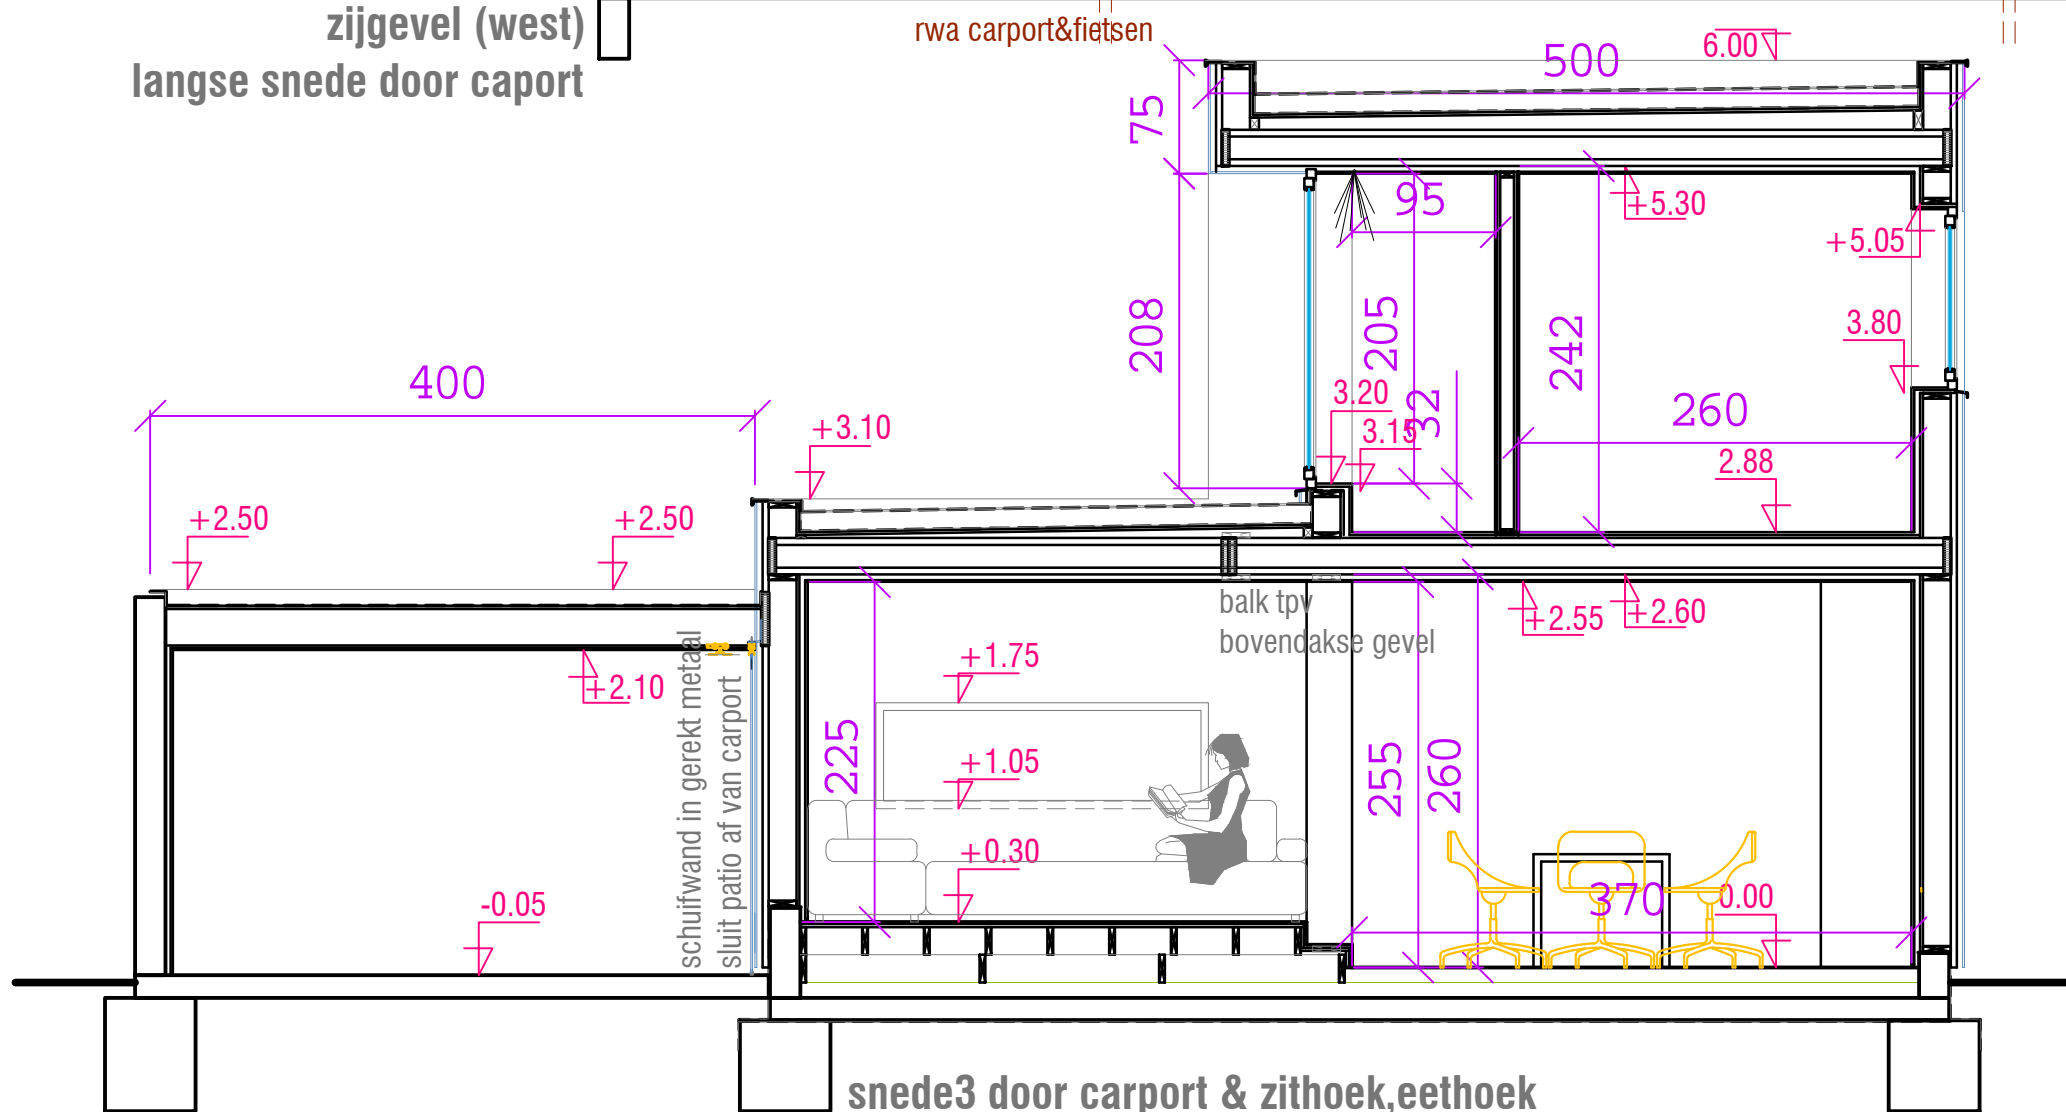

zijgevel (west)
langse snede door carport

snede3 door carport & zithoek, eethoek

UITVOERING
WONING MIDDELKERKE
DWARSE SNEDE 3
LANGSE SNEDE (carport)
 7 nov22
 schaal 1/50 (dinA3)

architect
 IDee
 Maria van Bourgondielaan 18
 8820 Torhout
 0495/54 97 35
 info@ivodemeyer.be
 www.ivodemeyer.be